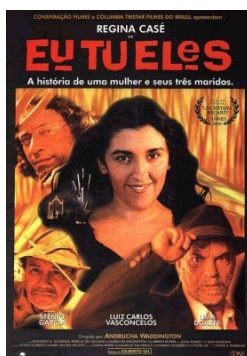

EU, TU, ELES

15243

'EU TU ELES' conta com delicadeza uma história brasileira, envolvendo um inusitado quarteto amoroso que poderia ocorrer em qualquer época e em qualquer lugar. Uma história de amor em que drama e humor se misturam, embalada pela belíssima trilha sonora de Gilberto Gil. A vida de Darlene é sofrida como a de tantas outras mulheres do sertão nordestino. A única diferença é que, pelas voltas da vida, vive com três maridos, que vão se juntando e partilhando a mesma casa. É evidente que, com essa estranha convivência, a tensão torna-se insustentável. Mas naquela casa onde vivem mulher e seus três maridos ninguém quer sair perdendo - o amor, a amizade, a dignidade. (...)