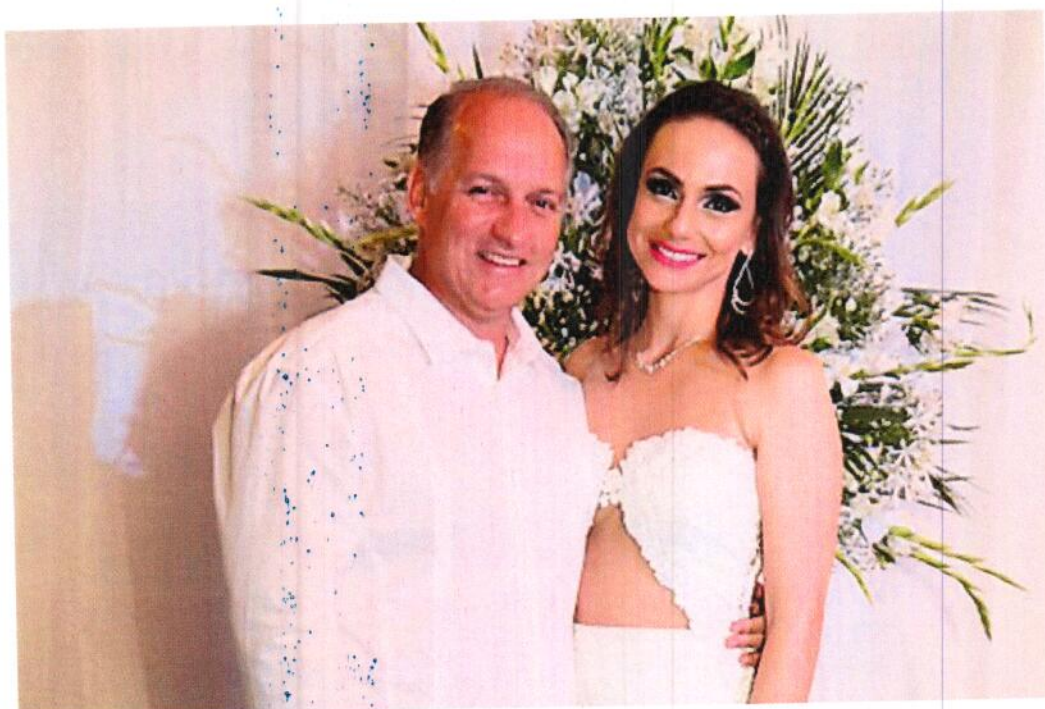

AABB
PORTO ALEGRE
Clipagem 2015

Departamento de Comunicação

Veículo: Revista Símbolo	Data: 09/12/2015
Coluna: Eventos	Página: 48
Assunto: Garden Party	Conteúdo: Neutro
Tamanho: 10,0 x 15,0	Tipo: Foto