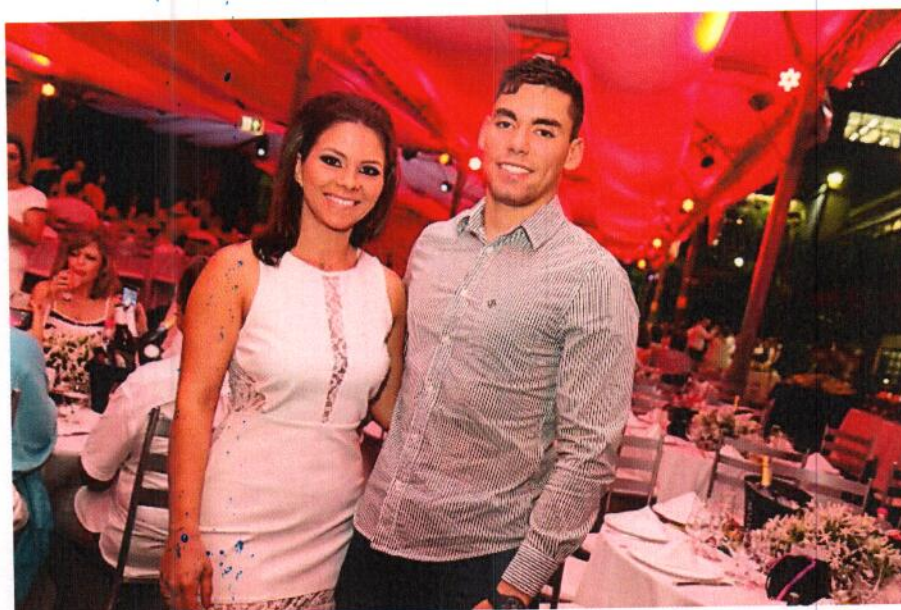

AABB
PORTO ALEGRE
Clipagem 2015

Departamento de Comunicação

Veículo: Revista Símbolo	Data: 09/12/2015
Coluna: Eventos	Página: 48
Assunto: Garden Party	Conteúdo: Neutro
Tamanho: 10,0 x 14,0	Tipo: Foto