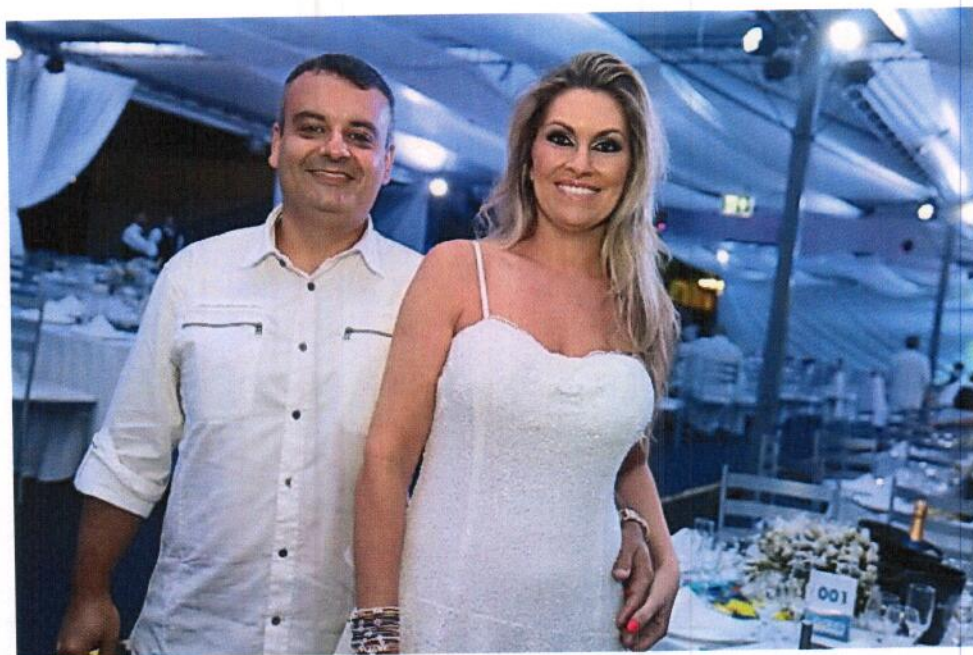

AABB
PORTO ALEGRE
Clipagem 2015

Departamento de Comunicação

Veículo: Revista Símbolo	Data: 09/12/2015
Coluna: Eventos	Página: 48
Assunto: Garden Party	Conteúdo: Neutro
Tamanho: 10,0 x 15,0	Tipo: Foto